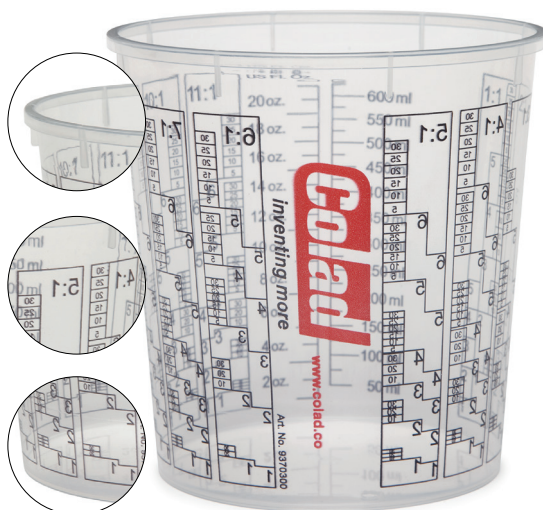

## Godets de Préparation

*Un mélange parfait!*

Les godets de préparation destinés à préparer les peintures sont fabriqués en polypropylène car, grâce à la transparence des godets, le contenu de peinture et les rapports de mélange sont parfaitement visibles de l'intérieur du godet. Le produit est conçu pour un usage unique, ce qui vous permet de réduire le temps improductif consacré au nettoyage.

### Avantages

- ✓ **Empilables**  
Pour gagner de la place.
- ✓ **Graduations imprimées**  
Échelles dilution précises:  
350 ml - 8 p.  
900 ml - 9 p.  
700 / 1400 / 2300 ml - 11 p.  
6000 ml - 12 p.  
  
2 Échelles au volume
- ✓ **Fond plat**  
Pour un mélange stable.

- ✓ **Résistant aux diluants**
- ✓ **Antistatique**
- ✓ **Disponibles en 6 contenances**  
Le bon godet pour chaque préparation!

Type	Carton petit	Carton standard
350 ml	Réf. 9350150 - 150 p.	Réf. 9350300 - 300 p.
700 ml	Réf. 9370150 - 150 p.	Réf. 9370300 - 300 p.
900 ml	Réf. 9390150 - 150 p.	non disponible
1400 ml	Réf. 9400120 - 120 p.	Réf. 9400300 - 300 p.
2300 ml	Réf. 9410120 - 120 p.	Réf. 9410300 - 300 p.
6000 ml	Réf. 9426 - 40 p.	non disponible