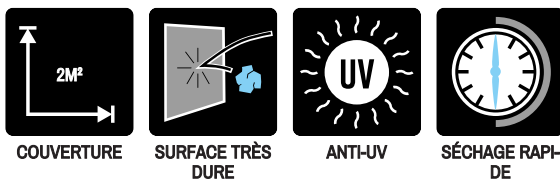

## PEINTURES ACRYLIQUES UNIVERSELLES

Les peintures acryliques universelles CAR-REP® conviennent à presque toutes les surfaces telles que le métal, le bois, le plastique dur, la pierre, le béton, le verre, le vinyle et bien d'autres matériaux. La surface doit être propre et sèche. Polir la surface avec du papier de verre si nécessaire. Enlevez la poussière, la graisse et les autres contaminants. Protéger les zones situées à l'extérieur de l'objet. Agiter la boîte pendant environ 3 minutes. Il est recommandé de faire un essai de peinture sur une petite surface invisible. Vaporiser à une distance d'environ 20 à 30 cm. Vaporiser d'abord une couche très légère et fine, puis attendre 30 à 60 secondes. Pulvériser ensuite 3 couches, d'abord horizontales, puis verticales et enfin horizontales. Attendre environ 30 à 60 secondes et répéter l'opération si nécessaire. Il est recommandé d'utiliser des vêtements et des lunettes de protection. Après utilisation, nettoyer la buse en retournant l'aérosol et pulvériser jusqu'à ce que seul le gaz propulseur sorte.

**BINDER:** Acrylique

**DEGREE OF GLOSS (DIN 67530 60 °):**

matt 0-25 gloss units  
satin 35-50 gloss units  
gloss 80-100 gloss units

**STORAGE STABILITY:** 60 months

**SIZE:** 500ml

**SALES QTY:**  
500ml: 6 pcs